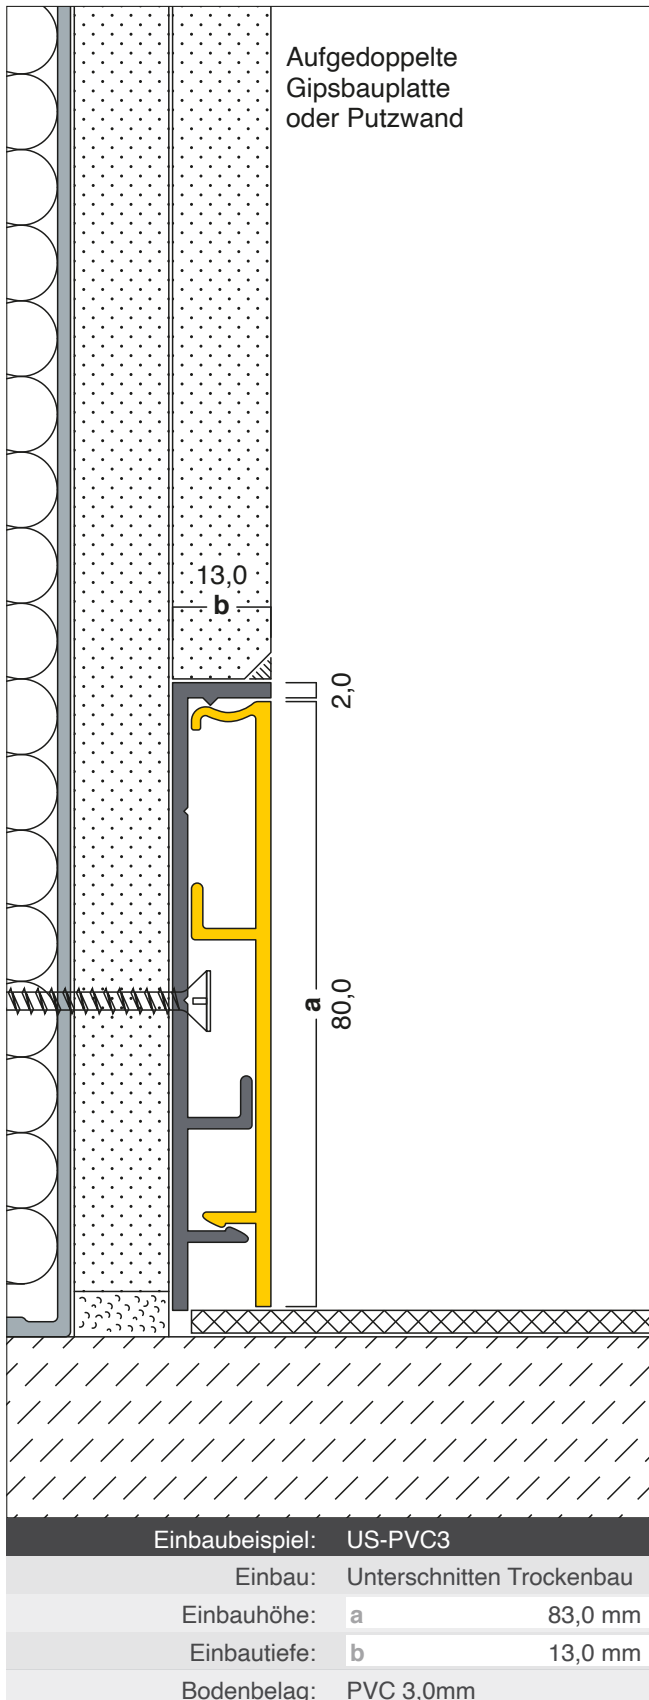

X83-13-UP-PB
X80-11-OP-F

ALU-PLAN®

Typ: X83-13-UP-PB		
Höhe:	a	83,0 mm
Breite:	b	13,0 mm
Länge:	c	4,0 m
PB	Material:	Aluminium Pressblank
Bestellmenge:		

X80/F1-F			Typ: X80-11-OP-F		
Höhe:		a	80,0 mm		
Breite:		b	11,0 mm		
Länge:		c	4,0 m		
F	Material:		Pulverbeschichtet		
Farbton:					
ELO	Alternativ:		Aluminium Eloxiert		
Bestellmenge:					

Montage:		
UP	Unterputz:	möglich
US	Unterschnitten:	möglich
Einbauhöhe:		a 83,0 mm
Einbautiefe:		b 13,0 mm
Bodenbeläge:		ohne Einschränkung