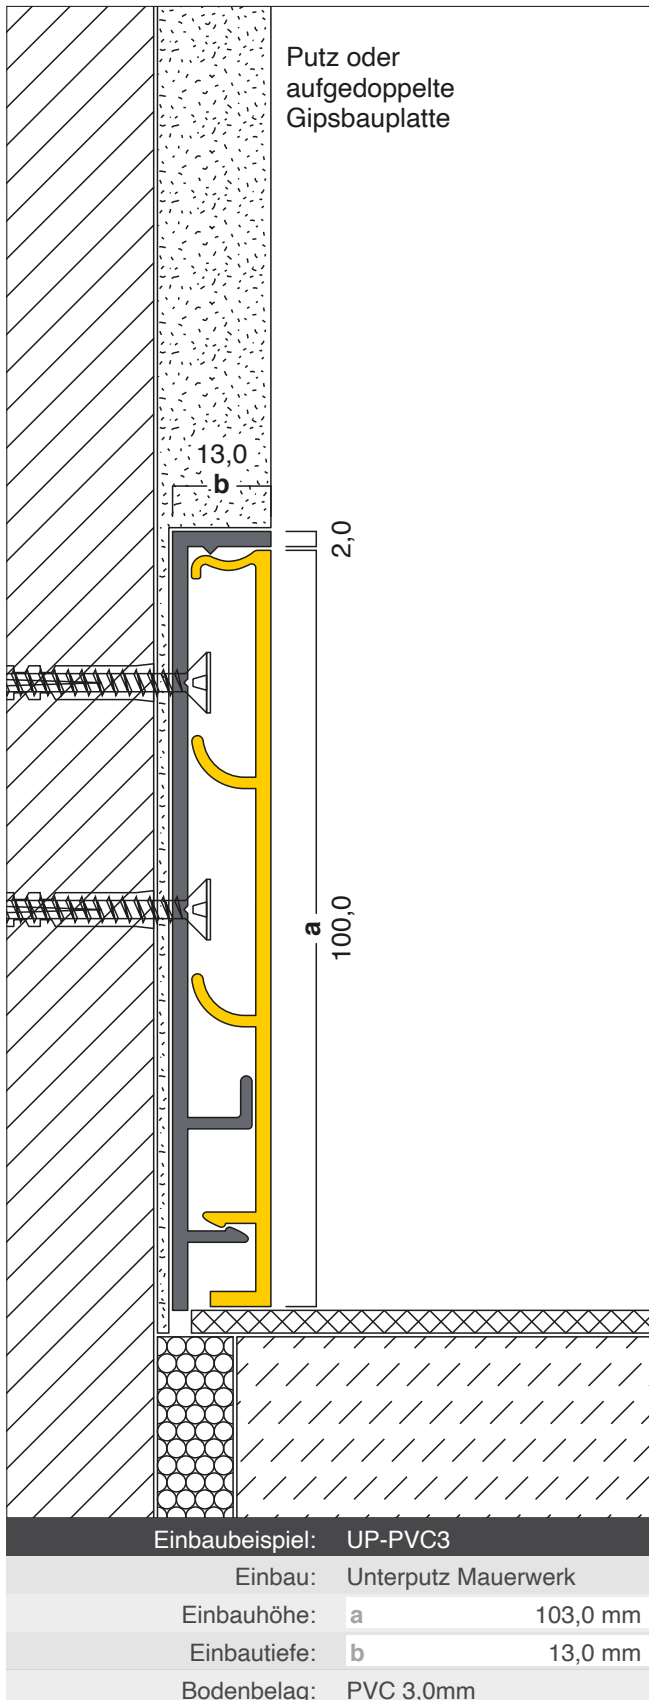

X103-13-UP-PB
X100-11-OP-F

ALU-PLAN®

Typ: XL103-13-UP-PB	
Höhe:	a 103,0 mm
Breite:	b 13,0 mm
Länge:	c 4,0 m
PB Material:	Aluminium Pressblank
Bestellmenge:	

X100/F1-F Typ: XL100-11-OP-F	
Höhe:	a 100,0 mm
Breite:	b 11,0 mm
Länge:	c 4,0 m
F Material:	Pulverbeschichtet
Farbton:	
ELO Alternativ:	Aluminium Eloxiert
Bestellmenge:	

Montage:	
UP Unterputz:	möglich
US Unterschnitten:	möglich
Einbauhöhe:	a 103,0 mm
Einbautiefe:	b 13,0 mm
Bodenbeläge:	ohne Einschränkung