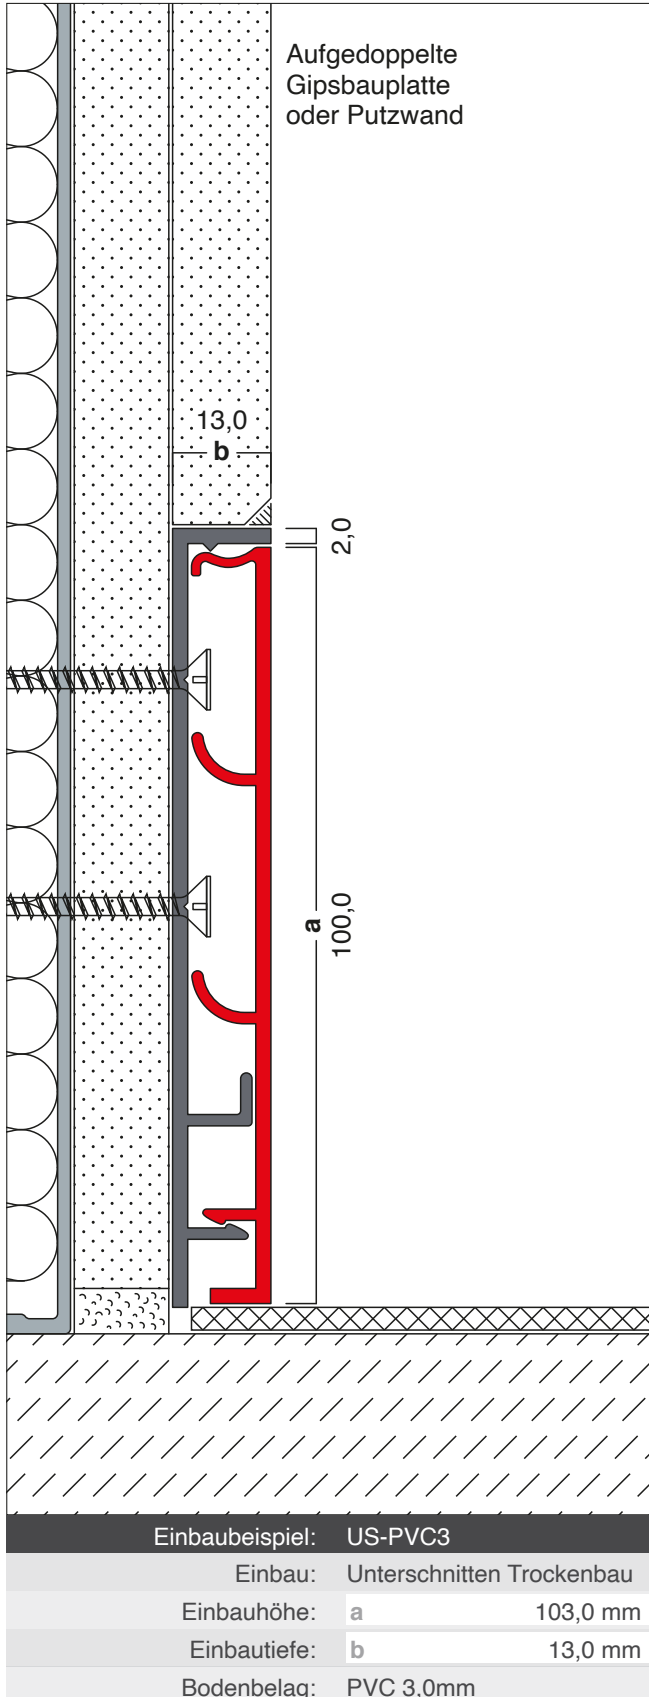

# ALU-PLAN®

Typ: <b>XL103-13-UP-PB</b>	
Höhe:	a 103,0 mm
Breite:	b 13,0 mm
Länge:	c 4,0 m
<b>PB</b>	Material: Aluminium Pressblank
Bestellmenge:	

X100/F1-A	Typ: <b>XL100-11-OP-ELO</b>	
	Höhe:	a 100,0 mm
	Breite:	b 11,0 mm
	Länge:	c 4,0 m
<b>ELO</b>	Material:	Aluminium Eloxiert
<b>F</b>	Alternativ:	Pulverbeschichtet
Bestellmenge:		

Montage:		
<b>UP</b>	Unterputz:	möglich
<b>US</b>	Unterschnitten:	möglich
	Einbauhöhe:	a 103,0 mm
	Einbautiefe:	b 13,0 mm
	Bodenbeläge:	ohne Einschränkung