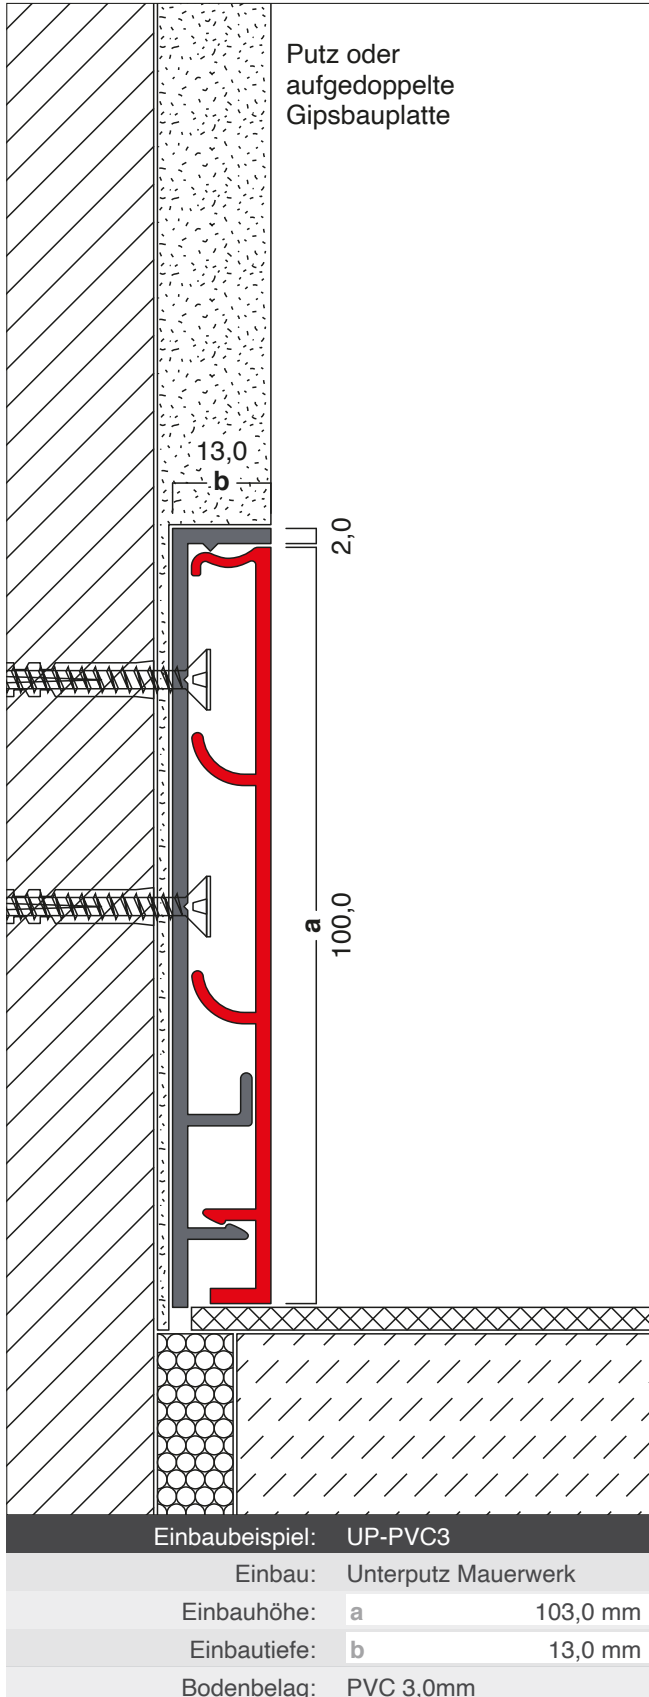

X103-13-UP-PB  
X100-11-OP-ELO

# ALU-PLAN®

Typ: <b>XL103-13-UP-PB</b>	
Höhe:	a 103,0 mm
Breite:	b 13,0 mm
Länge:	c 4,0 m
<b>PB</b>	Material: Aluminium Pressblank
Bestellmenge:	

X100/F1-A	Typ: <b>XL100-11-OP-ELO</b>	
	Höhe:	a 100,0 mm
	Breite:	b 11,0 mm
	Länge:	c 4,0 m
<b>ELO</b>	Material:	Aluminium Eloxiert
<b>F</b>	Alternativ:	Pulverbeschichtet
Bestellmenge:		

Montage:		
<b>UP</b>	Unterputz:	möglich
<b>US</b>	Unterschnitten:	möglich
	Einbauhöhe:	a 103,0 mm
	Einbautiefe:	b 13,0 mm
	Bodenbeläge:	ohne Einschränkung